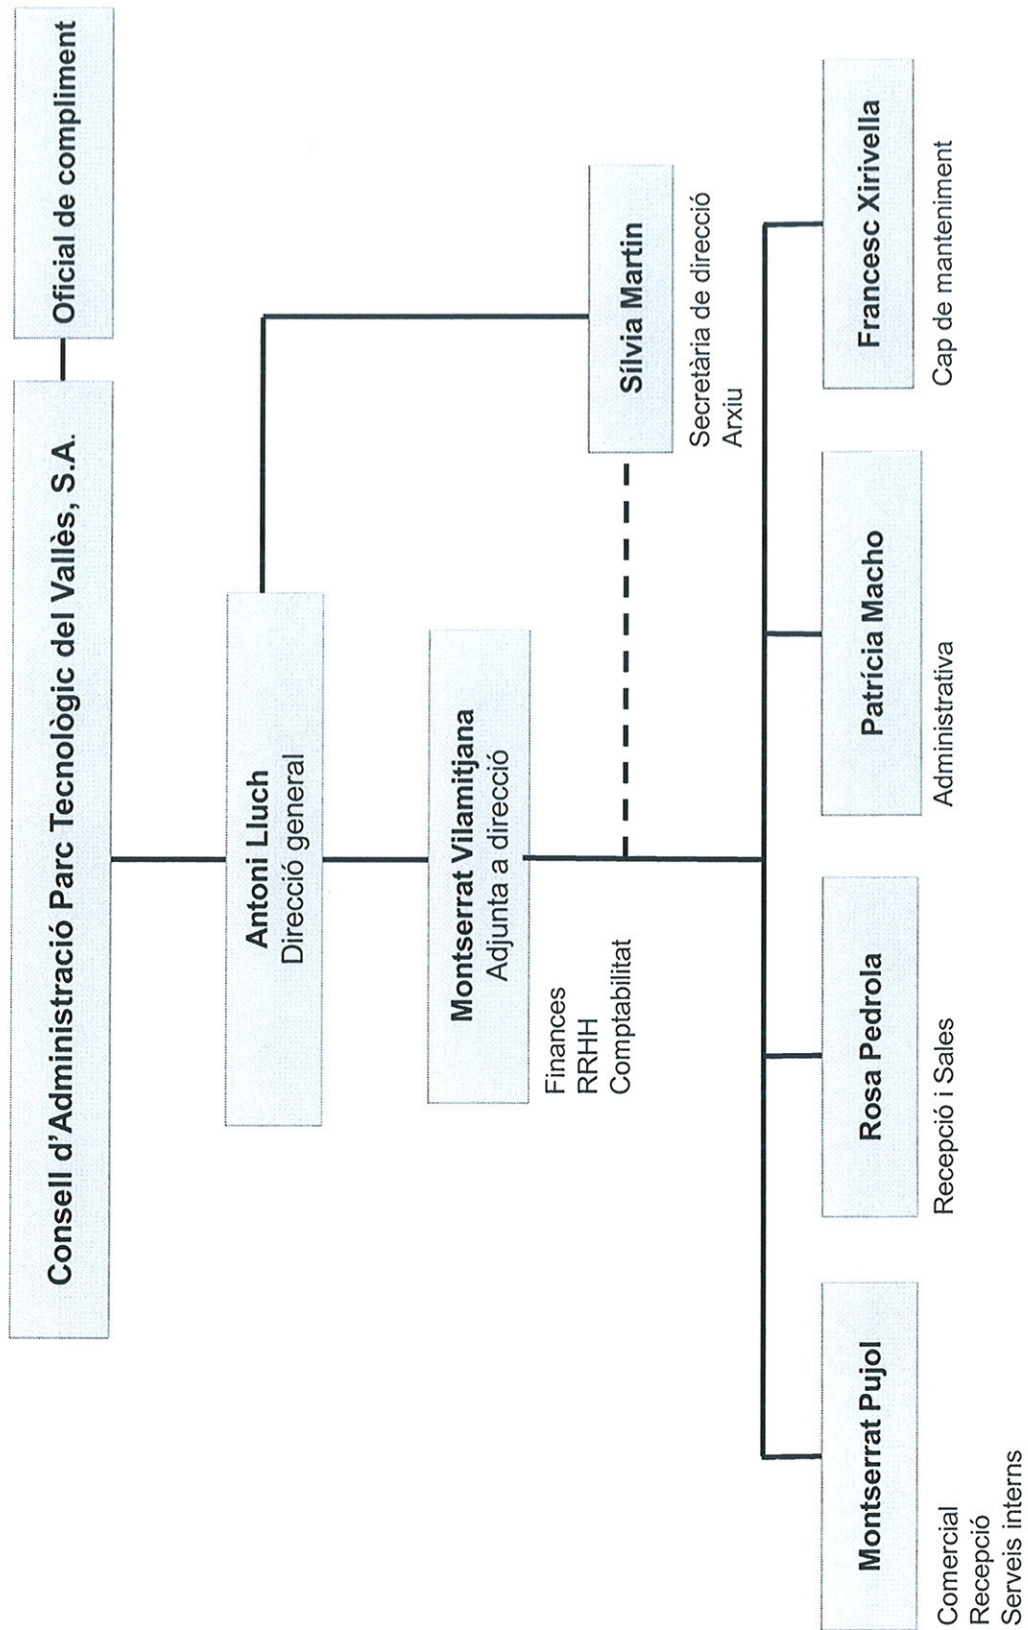

Parc Tecnològic del Vallès

Centre d'Empreses
de Noves Tecnologies

ORGANIGRAMA DEL PARC TECNOLÒGIC DEL VALLÈS (31.12.2019)

Parc Tecnològic del Vallès S.A.

Parc Tecnològic del Vallès
08290 Cerdanyola
935 820 100 Fax 935 801 354
parc@ptv.es www.ptv.es